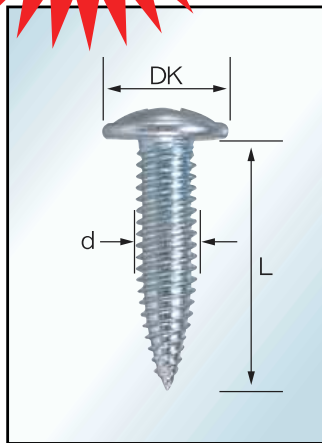

PICUS ピークス/たこビス

薄鉄板同士の締結に最適！

ご希望のございましたら、薄鉄板ビスのトラス頭になります。
 パッシャーセット品は防水性の求められる現場にも対応可能です。
 パッシャーは外径9.5mmなので収まりがスッキリ！
 その他別注カラーも請け賜ります。（最低 5,000本 / ロット）

適応板厚	薄鉄板	合計板厚 1.4mm
	ステンレス板	合計板厚 0.8mm

●カラーバリエーション（写真はパッシャーセット）

品番	サイズ	材質	表面処理	外径		頭部径		入数
				d	L	DK最大	DK最小	
RB4013T	4×13	鉄	ユニクロ	4	13	8	7.64	1000×10
RB4016T	4×16	鉄	ユニクロ	4	16	8	7.64	1000×10
RB4019T	4×19	鉄	ユニクロ	4	19	8	7.64	1000×10
RB4013ST	4×13	ステンレス410	ジンロイ+Kコート	4	13	8	7.64	1000×10
RB4016ST	4×16	ステンレス410	ジンロイ+Kコート	4	16	8	7.64	1000×10
RB4019ST	4×19	ステンレス410	ジンロイ+Kコート	4	19	8	7.64	1000×10
RB4016CT	4×16	鉄	ユニクロ パッシャーセット	4	16	8	7.64	500×10
RB4019CT	4×19	鉄	ユニクロ パッシャーセット	4	19	8	7.64	500×10
RB4016CST	4×16	ステンレス410	ジンロイ+Kコート パッシャーセット	4	16	8	7.64	500×10
RB4019CST	4×19	ステンレス410	ジンロイ+Kコート パッシャーセット	4	19	8	7.64	500×10
RB4013TF3	4×13	鉄	ユニクロ ダークブラウン	4	13	8	7.64	1000×10
RB4013TF5	4×13	鉄	ユニクロ 艶消しアイボリー	4	13	8	7.64	1000×10
RB4013TF9	4×13	鉄	ユニクロ 艶消し黒	4	13	8	7.64	1000×10
RB4013STF3	4×13	ステンレス410	ジンロイ+Kコート ダークブラウン	4	13	8	7.64	1000×10
RB4013STF5	4×13	ステンレス410	ジンロイ+Kコート 艶消しアイボリー	4	13	8	7.64	1000×10
RB4013STF9	4×13	ステンレス410	ジンロイ+Kコート 艶消し黒	4	13	8	7.64	1000×10
RB4016CTF3	4×16	鉄	ユニクロ ダークブラウン パッシャーセット	4	16	8	7.64	500×10
RB4016CTF5	4×16	鉄	ユニクロ 艶消しアイボリー パッシャーセット	4	16	8	7.64	500×10
RB4016CTF9	4×16	鉄	ユニクロ 艶消し黒 パッシャーセット	4	16	8	7.64	500×10
RB4019CTF3	4×19	鉄	ユニクロ ダークブラウン パッシャーセット	4	19	8	7.64	500×10
RB4019CTF5	4×19	鉄	ユニクロ 艶消しアイボリー パッシャーセット	4	19	8	7.64	500×10
RB4019CTF9	4×19	鉄	ユニクロ 艶消し黒 パッシャーセット	4	19	8	7.64	500×10
RB4016CSTF3	4×16	ステンレス410	ジンロイ+Kコート ダークブラウン パッシャーセット	4	16	8	7.64	500×10
RB4016CSTF5	4×16	ステンレス410	ジンロイ+Kコート 艶消しアイボリー パッシャーセット	4	16	8	7.64	500×10
RB4016CSTF9	4×16	ステンレス410	ジンロイ+Kコート 艶消し黒 パッシャーセット	4	16	8	7.64	500×10
RB4019CSTF3	4×19	ステンレス410	ジンロイ+Kコート ダークブラウン パッシャーセット	4	19	8	7.64	500×10
RB4019CSTF5	4×19	ステンレス410	ジンロイ+Kコート 艶消しアイボリー パッシャーセット	4	19	8	7.64	500×10
RB4019CSTF9	4×19	ステンレス410	ジンロイ+Kコート 艶消し黒 パッシャーセット	4	19	8	7.64	500×10