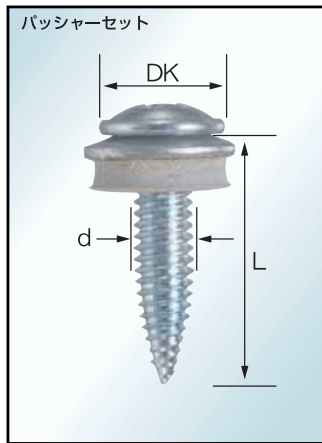

PICUS ピークス/たこビス

薄鉄板同士の締結に最適！

ご希望のございましたら、薄鉄板ビスのトラス頭になります。
 パッシャーセット品は防水性の求められる現場にも対応可能です。
 パッシャーは外径9.5mmなので収まりがスッキリ！
 その他別注カラーも請け賜ります。（最低 5,000本 / ロット）

適応板厚	薄鉄板	合計板厚 1.4mm
	ステンレス板	合計板厚 0.8mm

●カラーバリエーション（写真はパッシャーセット）

品番	サイズ	材質	表面処理	外径		頭部径		入数
				d	L	DK最大	DK最小	
RB4013T	4×13	鉄	ユニクロ	4	13	8	7.64	1000×10
RB4016T	4×16	鉄	ユニクロ	4	16	8	7.64	1000×10
RB4019T	4×19	鉄	ユニクロ	4	19	8	7.64	1000×10
RB4013ST	4×13	ステンレス410	ジンロイ+Kコート	4	13	8	7.64	1000×10
RB4016ST	4×16	ステンレス410	ジンロイ+Kコート	4	16	8	7.64	1000×10
RB4019ST	4×19	ステンレス410	ジンロイ+Kコート	4	19	8	7.64	1000×10
RB4016CT	4×16	鉄	ユニクロ パッシャーセット	4	16	8	7.64	500×10
RB4019CT	4×19	鉄	ユニクロ パッシャーセット	4	19	8	7.64	500×10
RB4016CST	4×16	ステンレス410	ジンロイ+Kコート パッシャーセット	4	16	8	7.64	500×10
RB4019CST	4×19	ステンレス410	ジンロイ+Kコート パッシャーセット	4	19	8	7.64	500×10
RB4013TF3	4×13	鉄	ユニクロ ダークブラウン	4	13	8	7.64	1000×10
RB4013TF5	4×13	鉄	ユニクロ 艶消しアイボリー	4	13	8	7.64	1000×10
RB4013TF9	4×13	鉄	ユニクロ 艶消し黒	4	13	8	7.64	1000×10
RB4013STF3	4×13	ステンレス410	ジンロイ+Kコート ダークブラウン	4	13	8	7.64	1000×10
RB4013STF5	4×13	ステンレス410	ジンロイ+Kコート 艶消しアイボリー	4	13	8	7.64	1000×10
RB4013STF9	4×13	ステンレス410	ジンロイ+Kコート 艶消し黒	4	13	8	7.64	1000×10
RB4016CTF3	4×16	鉄	ユニクロ ダークブラウン パッシャーセット	4	16	8	7.64	500×10
RB4016CTF5	4×16	鉄	ユニクロ 艶消しアイボリー パッシャーセット	4	16	8	7.64	500×10
RB4016CTF9	4×16	鉄	ユニクロ 艶消し黒 パッシャーセット	4	16	8	7.64	500×10
RB4019CTF3	4×19	鉄	ユニクロ ダークブラウン パッシャーセット	4	19	8	7.64	500×10
RB4019CTF5	4×19	鉄	ユニクロ 艶消しアイボリー パッシャーセット	4	19	8	7.64	500×10
RB4019CTF9	4×19	鉄	ユニクロ 艶消し黒 パッシャーセット	4	19	8	7.64	500×10
RB4016CSTF3	4×16	ステンレス410	ジンロイ+Kコート ダークブラウン パッシャーセット	4	16	8	7.64	500×10
RB4016CSTF5	4×16	ステンレス410	ジンロイ+Kコート 艶消しアイボリー パッシャーセット	4	16	8	7.64	500×10
RB4016CSTF9	4×16	ステンレス410	ジンロイ+Kコート 艶消し黒 パッシャーセット	4	16	8	7.64	500×10
RB4019CSTF3	4×19	ステンレス410	ジンロイ+Kコート ダークブラウン パッシャーセット	4	19	8	7.64	500×10
RB4019CSTF5	4×19	ステンレス410	ジンロイ+Kコート 艶消しアイボリー パッシャーセット	4	19	8	7.64	500×10
RB4019CSTF9	4×19	ステンレス410	ジンロイ+Kコート 艶消し黒 パッシャーセット	4	19	8	7.64	500×10