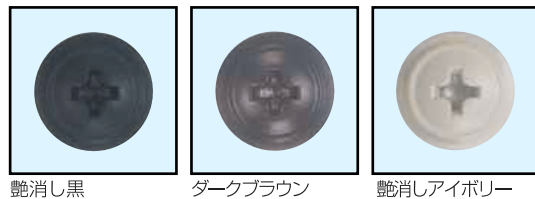

PICUS ピークス/たこビス

薄鉄板同士の締結に最適！

ご希望のございましたら、薄鉄板ビスのトラス頭になります。
 パッシャーセット品は防水性の求められる現場にも対応可能です。
 パッシャーは外径9.5mmなので収まりがスッキリ！
 その他別注カラーも請け賜ります。（最低 5,000本 / ロット）

適応板厚	薄鉄板	合計板厚 1.4mm
	ステンレス板	合計板厚 0.8mm

●カラーバリエーション（写真はパッシャーセット）

品番	サイズ	材質	表面処理	外径		頭部径		入数
				d	L	DK最大	DK最小	
RB4013T	4×13	鉄	ユニクロ	4	13	8	7.64	1000×10
RB4016T	4×16	鉄	ユニクロ	4	16	8	7.64	1000×10
RB4019T	4×19	鉄	ユニクロ	4	19	8	7.64	1000×10
RB4013ST	4×13	ステンレス410	ジンロイ+Kコート	4	13	8	7.64	1000×10
RB4016ST	4×16	ステンレス410	ジンロイ+Kコート	4	16	8	7.64	1000×10
RB4019ST	4×19	ステンレス410	ジンロイ+Kコート	4	19	8	7.64	1000×10
RB4016CT	4×16	鉄	ユニクロ パッシャーセット	4	16	8	7.64	500×10
RB4019CT	4×19	鉄	ユニクロ パッシャーセット	4	19	8	7.64	500×10
RB4016CST	4×16	ステンレス410	ジンロイ+Kコート パッシャーセット	4	16	8	7.64	500×10
RB4019CST	4×19	ステンレス410	ジンロイ+Kコート パッシャーセット	4	19	8	7.64	500×10
RB4013TF3	4×13	鉄	ユニクロ ダークブラウン	4	13	8	7.64	1000×10
RB4013TF5	4×13	鉄	ユニクロ 艶消しアイボリー	4	13	8	7.64	1000×10
RB4013TF9	4×13	鉄	ユニクロ 艶消し黒	4	13	8	7.64	1000×10
RB4013STF3	4×13	ステンレス410	ジンロイ+Kコート ダークブラウン	4	13	8	7.64	1000×10
RB4013STF5	4×13	ステンレス410	ジンロイ+Kコート 艶消しアイボリー	4	13	8	7.64	1000×10
RB4013STF9	4×13	ステンレス410	ジンロイ+Kコート 艶消し黒	4	13	8	7.64	1000×10
RB4016CTF3	4×16	鉄	ユニクロ ダークブラウン パッシャーセット	4	16	8	7.64	500×10
RB4016CTF5	4×16	鉄	ユニクロ 艶消しアイボリー パッシャーセット	4	16	8	7.64	500×10
RB4016CTF9	4×16	鉄	ユニクロ 艶消し黒 パッシャーセット	4	16	8	7.64	500×10
RB4019CTF3	4×19	鉄	ユニクロ ダークブラウン パッシャーセット	4	19	8	7.64	500×10
RB4019CTF5	4×19	鉄	ユニクロ 艶消しアイボリー パッシャーセット	4	19	8	7.64	500×10
RB4019CTF9	4×19	鉄	ユニクロ 艶消し黒 パッシャーセット	4	19	8	7.64	500×10
RB4016CSTF3	4×16	ステンレス410	ジンロイ+Kコート ダークブラウン パッシャーセット	4	16	8	7.64	500×10
RB4016CSTF5	4×16	ステンレス410	ジンロイ+Kコート 艶消しアイボリー パッシャーセット	4	16	8	7.64	500×10
RB4016CSTF9	4×16	ステンレス410	ジンロイ+Kコート 艶消し黒 パッシャーセット	4	16	8	7.64	500×10
RB4019CSTF3	4×19	ステンレス410	ジンロイ+Kコート ダークブラウン パッシャーセット	4	19	8	7.64	500×10
RB4019CSTF5	4×19	ステンレス410	ジンロイ+Kコート 艶消しアイボリー パッシャーセット	4	19	8	7.64	500×10
RB4019CSTF9	4×19	ステンレス410	ジンロイ+Kコート 艶消し黒 パッシャーセット	4	19	8	7.64	500×10